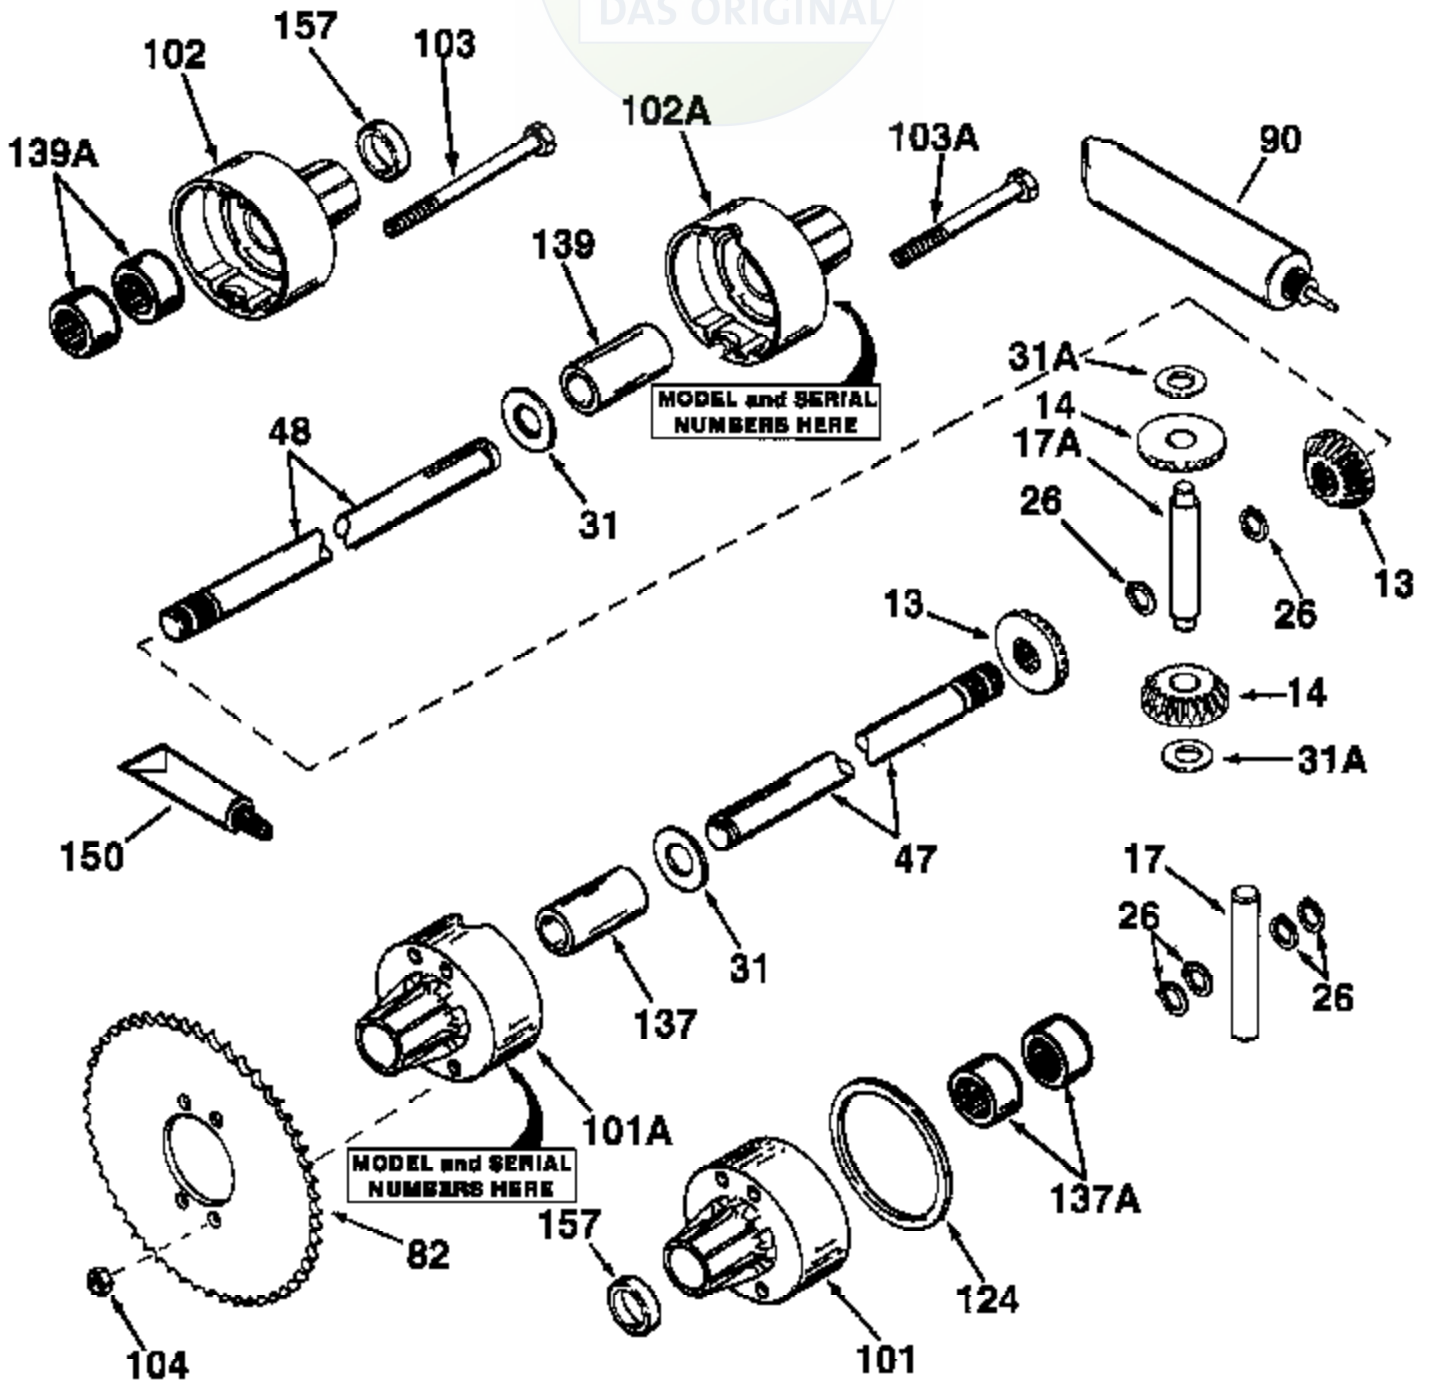

# JOIST

SICHER IST DAS:  
DAS ORIGINAL

Ref #	Part Number	Qty	Description
13	778221		Gear, Bevel (16 teeth)
14	778068		Gear, Pinion (16 teeth)
17	786040		Pin, Drive
26	792125		Ret. Retaining (.042 thick)(4 Req./pk g. of 2)
31	780001		Washer, Thrust
31A	780096		Washer, Thrust
82	786043		Sprocket. No Teeth 54. OD 8.823
82	786051		Sprocket. No Teeth 60. OD 9.841
82	786070		Sprocket. No Teeth 48. OD 7.920
82	786041A		Sprocket. No Teeth 45. OD 7.389
82	786042		Sprocket. No Teeth 40. OD 6.650
90	788067B		Grease (32 oz. bottle Bentonite greas e)
101	774659	100-100-087	Differential Carrier Housing (Incl. 1 37)
102	774660	Peerless #1	Differential Carrier Housing (Incl. 1 39)
103	792134		Screw, 5/16-18 x 3-1/2"
104	792042		Nut, Lock, 5/16-18
104A	792061		Washer (Use as required)
124	788055A		Gasket, Differential (Use as required )
137	780124		Bushing
139	780124		Bushing
157	788068		Oil Seal

<b>47</b> 	<b>48</b> 	<b>47L</b> 	<b>48L</b> 
<b>47A</b> 	<b>48A</b> 	<b>47M</b> 	<b>48M</b> 
<b>47B</b> 	<b>48B</b> 	<b>47N</b> 	<b>48N</b> 
<b>47C</b> 	<b>48C</b> 	<b>47P</b> 	<b>48P</b> 
<b>47D</b> 	<b>48D</b> 	<b>47Q</b> 	<b>48Q</b> 
<b>47E</b> 	<b>48E</b> 	<b>47R</b> 	<b>48R</b> 
<b>47F</b> 	<b>48F</b> 	<b>47S</b> 	<b>48S</b> 
<b>47G</b> 	<b>48G</b> 	<b>47T</b> 	<b>48T</b> 
<b>47H</b> 	<b>48H</b> 	<b>47U</b> 	<b>48U</b> 
<b>47I</b> 	<b>48I</b> 	<b>47V</b> 	<b>48V</b> 
<b>47J</b> 	<b>48J</b> 	<b>47W</b> 	<b>48W</b> 
<b>47K</b> 	<b>48K</b> 	<b>47X</b> 	<b>48X</b> 

Ref #	Part Number	Qty	Description
47L	774878		Axle (7-27/32" long) (Serrated)
48L	774879		Axle (15-3/8" long) (Serrated)
104A	792061		Washer (Use as required)